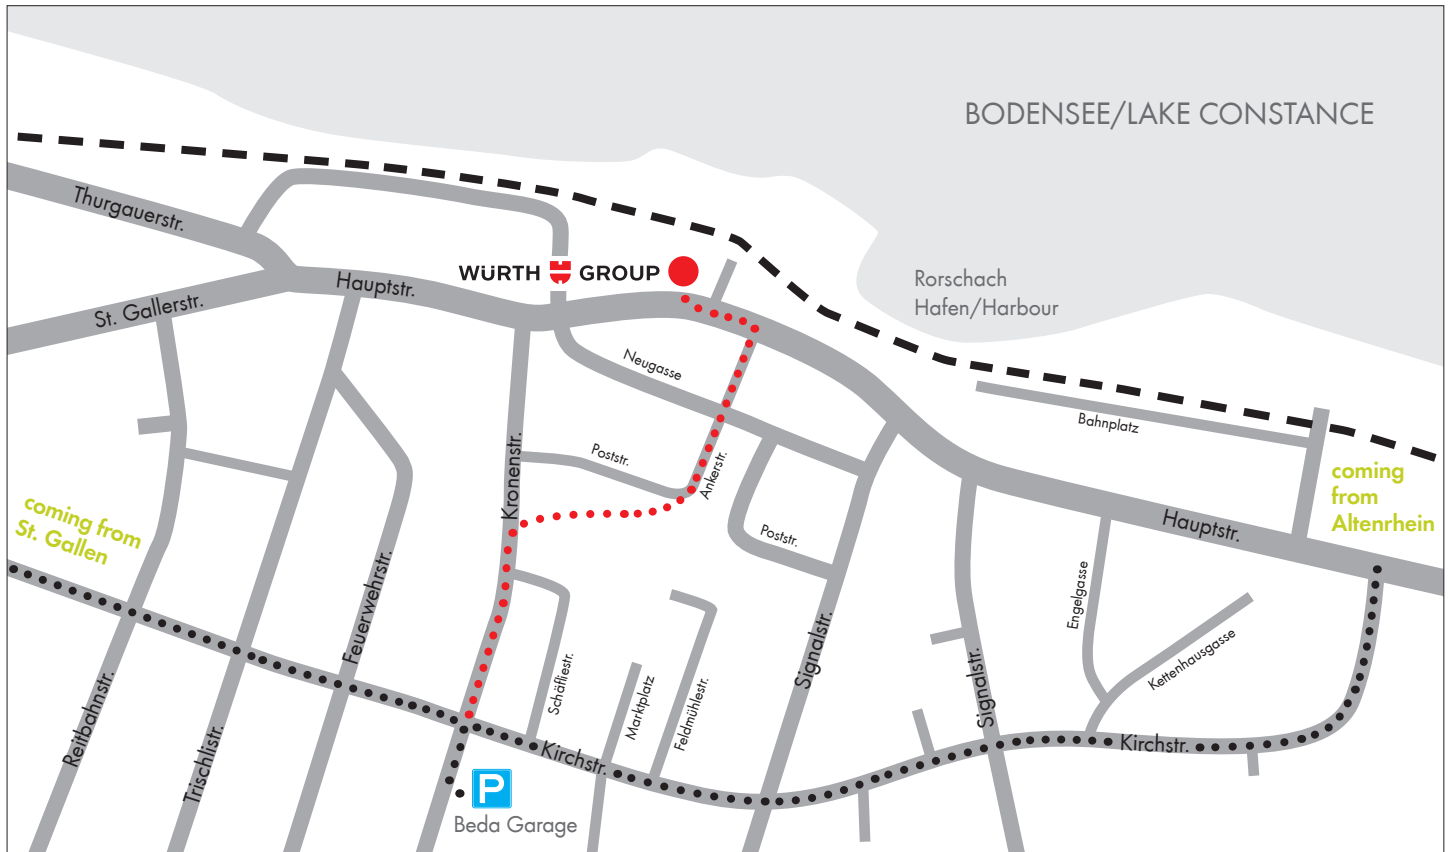

LAGEPLAN/LOCATION PLAN WÜRTH MANAGEMENT AG

Nebensitz der Würth-Gruppe/Secondary Headquarters of the Würth Group

Würth Management AG

Hauptstr. 78
 9400 Rorschach
 T +41 71 225-1000 • F +41 71 225-1097
 info@wuerth.com • www.wuerth.com

PARKMÖGLICHKEITEN IN RORSCHACH

Anfahrt „Beda Garage“ über Kronenstr./Ecke Kirchstr., 9400 Rorschach. Die Parkplätze sind mit einem Würth Zeichen gekennzeichnet. (Parkplatznummern 1–3 und 9–25)

- **Aus St. Gallen kommend**, in Rorschach rechts in die Kirchstr. einbiegen, ca. 400 m gerade aus, dann rechts in die Kronenstr. einbiegen. Die Tiefgarage befindet sich auf der linken Seite.
- **Aus Richtung Altenrhein kommend**, in Rorschach links in die Kirchstr. einbiegen (auf Höhe Polizei), ca. 600 m gerade aus, dann links in die Kronenstr. einbiegen. Die Tiefgarage befindet sich auf der linken Seite.
- **Fußweg zur Würth Management AG**

PARKING FACILITIES IN RORSCHACH

Arrival to “Beda Garage” via Kronenstr./Corner Kirchstr., 9400 Rorschach. Parking lots are marked with Würth sign. (Parking lot numbers 1–3 and 9–25)

- Coming from St. Gallen**, turn right into Kirchstr., then continue 400 m before you turn right into Kronenstr. The underground parking garage is on the left side.
- When arriving from the direction of Altenrhein** turn left into Kirchstr. (at police station), continue ca. 600 m before you turn left into Kronenstr. The underground parking garage is on the left side.